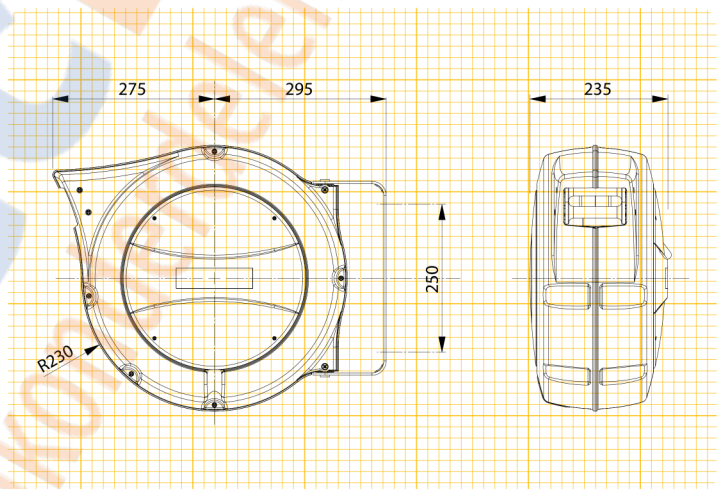

ART.	AM86/10	AM86/13	AM86/10 PVC	AM86/13 PVC	AM86/10 NBR	AM86/13 NBR	AM86/13 FD	AM86/AGRI
Ø Interno tubo Hose int. Ø	10 mm 3/8"	12,5 mm 1/2"	10 mm 3/8"	12,5 mm 1/2"	10 mm 3/8"	12,5 mm 1/2"	12,5 mm 1/2"	12,5 mm 1/2"
Lunghezza tubo Hose length	25 m	16 m	20 m	12 m	18 m	12 m	12 m	18 m
Press. max Max pressure	15 bar	15 bar	15 bar	15 bar	15 bar	15 bar	15 bar	6 bar
Raccordo in uscita End hose fitting	3/8" M BSP	1/2" M BSP	3/8" M BSP	1/2" M BSP	3/8" M BSP	1/2" M BSP	1/2" M BSP AISI 316L	NO
Temperatura Temperature	-5°/+50° C		-5°/+50° C		-5°/+50° C		-5°/+65° C	+5°/+40° C
Raccordo in entrata Incoming hose fitting	NO		NO		NO		NO	NO
Spezzone ingresso Incoming hose	1,5 m		1,5 m		1,5 m		1,5 m	1,5 m
Aria Air	SI / YES		SI / YES		SI / YES		SI / YES	NO
Acqua Water	SI / YES		SI / YES		SI / YES		SI / YES	SI / YES
Tipo tubo Hose type	KPU		PVC blu/blue		SAE 100R6 nero/black		PU Food*	PVC giallo/yellow
Atex			-		-		-	-

* NOTA: TUBO CERTIFICATO SECONDO REG. UE 1935/2004 E REG. UE 10/2011 IDONEO AL CONTATTO CON ALIMENTI. NON IDONEO AL PASSAGGIO DI LIQUIDI ALIMENTARI / NOTE: REG. UE 1935/2004 AND REG. UE 10/2011 CERTIFIED HOSE FOR USE IN THE FOOD INDUSTRY. NOT SUITABLE FOR FOOD LIQUIDS TRANSFER.