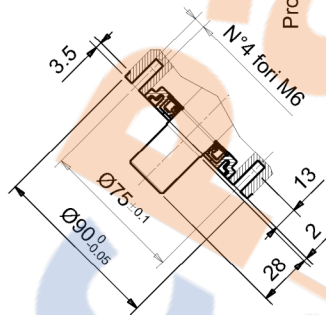

**DIMENSIONI D'INGOMBRO – OVERALL DIMENSIONS – DIMENSIONS D'ENCOMBREMENT  
RAUMBEDARF – DIMENSIONES TOTALES – DIMENSÕES**

**COD. DIS. 51.2145.00**

**STD. VERSION**  
FE5101 – FE5102  
FE5104 – FE5106  
FE5108