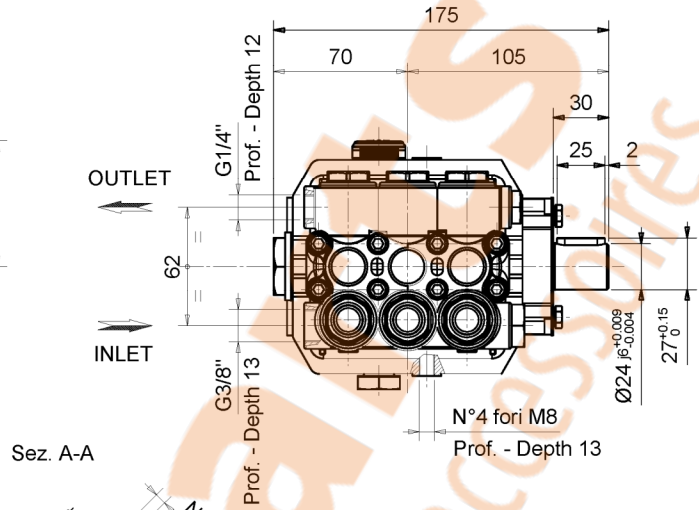

**DIMENSIONI D'INGOMBRO – OVERALL DIMENSIONS – DIMENSIONS D'ENCOMBREMENT
RAUMBEDARF – DIMENSIONES TOTALES – DIMENSÕES**

COD. DIS. 51.2145.00

STD. VERSION
FE5101 – FE5102
FE5104 – FE5106
FE5108

HXM VERSION

FE5101 – FE5102
FE5104 – FE5106
FE5108

COD. DIS. 51.9609.00