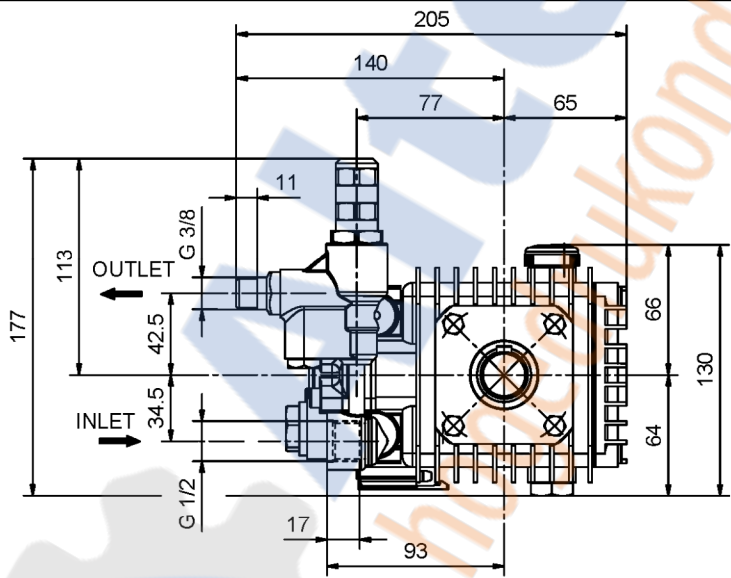

**DIMENSIONI D'INGOMBRO – OVERALL DIMENSIONS – DIMENSIONS D'ENCOMBREMENT
RAUMBEDARF – DIMENSIONES TOTALES – DIMENSÕES**

COD. DIS. 51.2145.00

STD. VERSION
FE5101 – FE5102
FE5104 – FE5106
FE5108

HXM VERSION

FE5101 – FE5102
FE5104 – FE5106
FE5108

COD. DIS. 51.9609.00