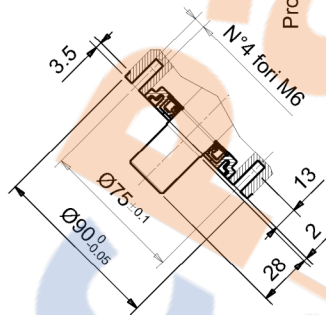

**DIMENSIONI D'INGOMBRO – OVERALL DIMENSIONS – DIMENSIONS D'ENCOMBREMENT
RAUMBEDARF – DIMENSIONES TOTALES – DIMENSÕES**

COD. DIS. 51.2145.00

STD. VERSION
FE5101 – FE5102
FE5104 – FE5106
FE5108

HXM VERSION