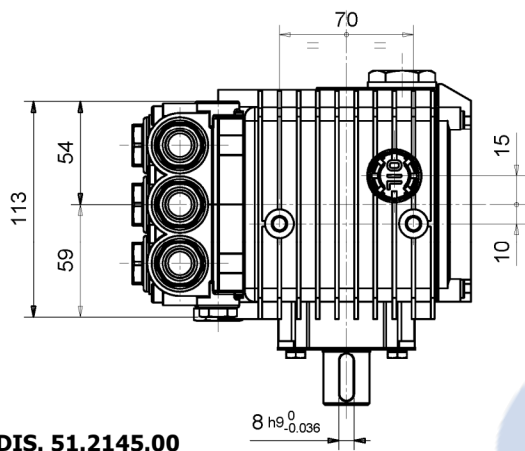

**DIMENSIONI D'INGOMBRO – OVERALL DIMENSIONS – DIMENSIONS D'ENCOMBREMENT
RAUMBEDARF – DIMENSIONES TOTALES – DIMENSÕES**

COD. DIS. 51.2145.00

STD. VERSION
FE5101 – FE5102
FE5104 – FE5106
FE5108

HXM VERSION