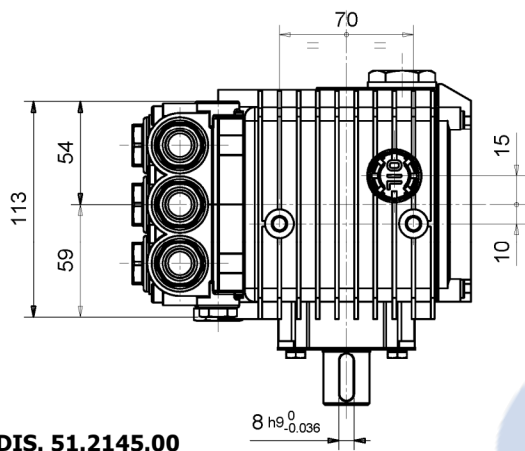

**DIMENSIONI D'INGOMBRO – OVERALL DIMENSIONS – DIMENSIONS D'ENCOMBREMENT  
RAUMBEDARF – DIMENSIONES TOTALES – DIMENSÕES**

**COD. DIS. 51.2145.00**

**STD. VERSION**  
FE5101 – FE5102  
FE5104 – FE5106  
FE5108