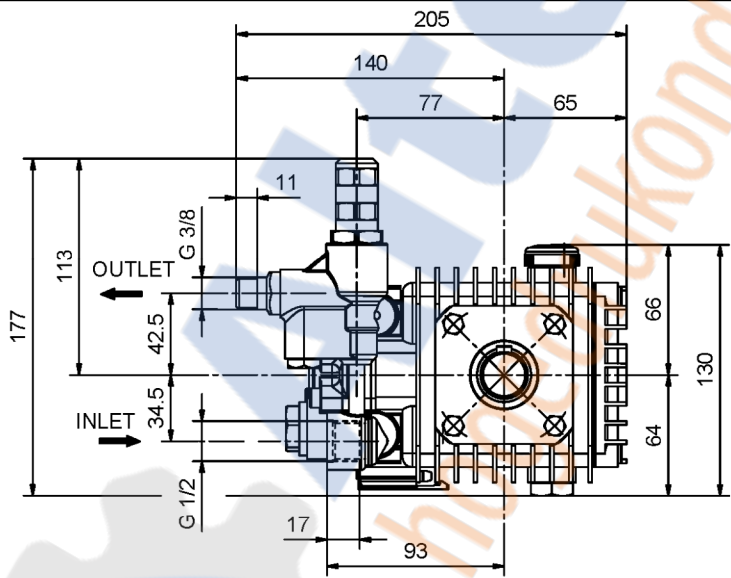

**DIMENSIONI D'INGOMBRO – OVERALL DIMENSIONS – DIMENSIONS D'ENCOMBREMENT  
RAUMBEDARF – DIMENSIONES TOTALES – DIMENSÕES**

**COD. DIS. 51.2145.00**

**STD. VERSION**  
FE5101 – FE5102  
FE5104 – FE5106  
FE5108

**HXM VERSION**

FE5101 – FE5102  
FE5104 – FE5106  
FE5108

**COD. DIS. 51.9609.00**