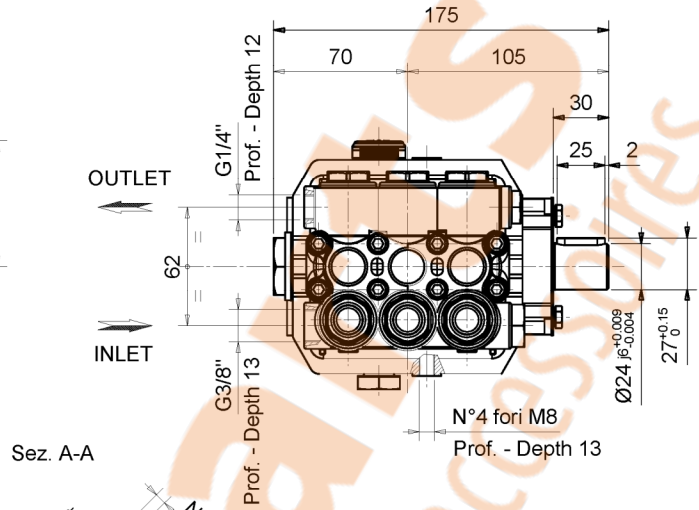

**DIMENSIONI D'INGOMBRO – OVERALL DIMENSIONS – DIMENSIONS D'ENCOMBREMENT  
RAUMBEDARF – DIMENSIONES TOTALES – DIMENSÕES**

**COD. DIS. 51.2145.00**

**STD. VERSION**  
FE5101 – FE5102  
FE5104 – FE5106  
FE5108

**HXM VERSION**

FE5101 – FE5102  
FE5104 – FE5106  
FE5108

**COD. DIS. 51.9609.00**