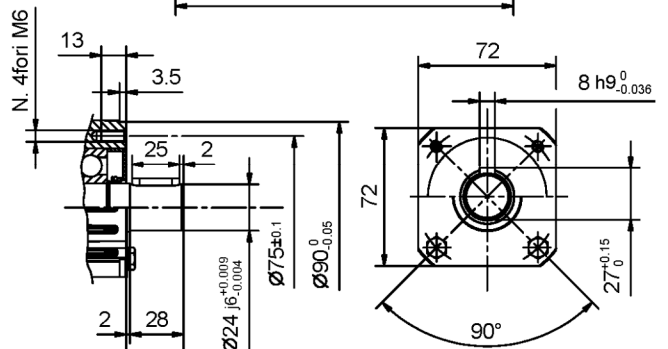

**DIMENSIONI D'INGOMBRO – OVERALL DIMENSIONS – DIMENSIONS D'ENCOMBREMENT  
RAUMBEDARF – DIMENSIONES TOTALES – DIMENSÕES**

**COD. DIS. 51.2145.00**

**STD. VERSION**  
FE5101 – FE5102  
FE5104 – FE5106  
FE5108

**HXM VERSION**

FE5101 – FE5102  
FE5104 – FE5106  
FE5108

**COD. DIS. 51.9609.00**