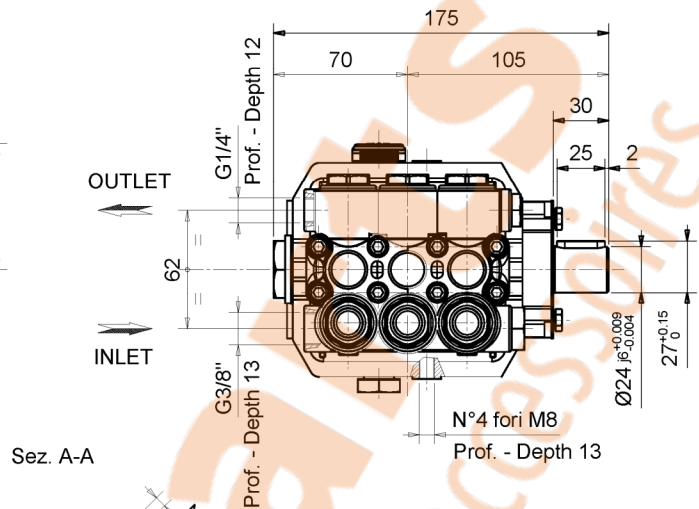

**DIMENSIONI D'INGOMBRO – OVERALL DIMENSIONS – DIMENSIONS D'ENCOMBREMENT
RAUMBEDARF – DIMENSIONES TOTALES – DIMENSÕES**

COD. DIS. 51.2145.00

STD. VERSION

**FE5101 – FE5102
FE5104 – FE5106
FE5108**

HXM VERSION

**FE5101 – FE5102
FE5104 – FE5106
FE5108**

COD. DIS. 51.9609.00