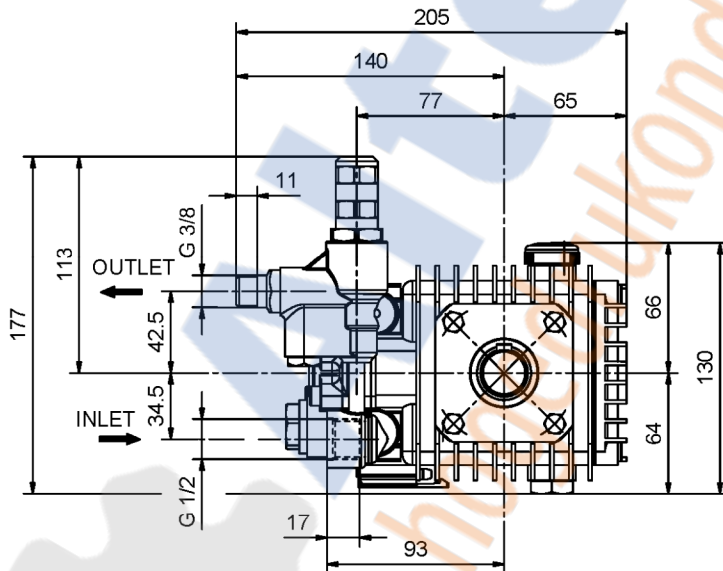

**DIMENSIONI D'INGOMBRO – OVERALL DIMENSIONS – DIMENSIONS D'ENCOMBREMENT
RAUMBEDARF – DIMENSIONES TOTALES – DIMENSÕES**

COD. DIS. 51.2145.00

STD. VERSION

**FE5101 – FE5102
FE5104 – FE5106
FE5108**

HXM VERSION

**FE5101 – FE5102
FE5104 – FE5106
FE5108**

COD. DIS. 51.9609.00