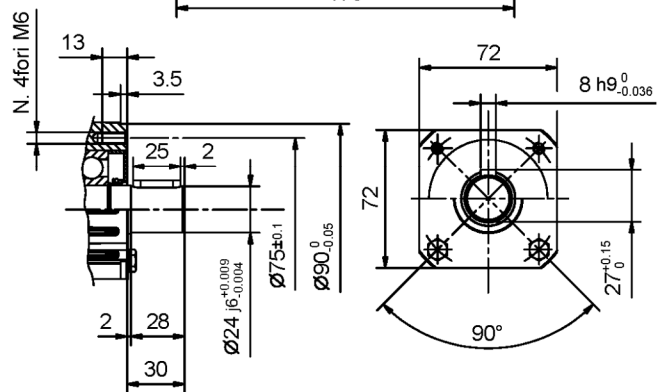

**DIMENSIONI D'INGOMBRO – OVERALL DIMENSIONS – DIMENSIONS D'ENCOMBREMENT
RAUMBEDARF – DIMENSIONES TOTALES – DIMENSÕES**

COD. DIS. 51.2145.00

STD. VERSION

**FE5101 – FE5102
FE5104 – FE5106
FE5108**

HXM VERSION