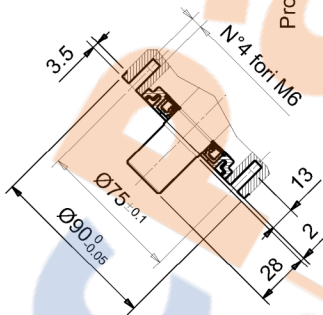

**DIMENSIONI D'INGOMBRO – OVERALL DIMENSIONS – DIMENSIONS D'ENCOMBREMENT
RAUMBEDARF – DIMENSIONES TOTALES – DIMENSÕES**

COD. DIS. 51.2145.00

STD. VERSION

**FE5101 – FE5102
FE5104 – FE5106
FE5108**

HXM VERSION