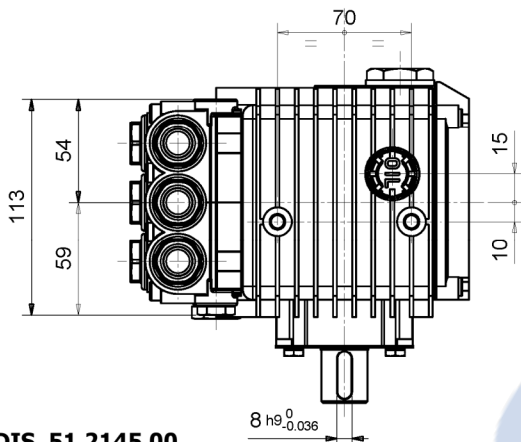

**DIMENSIONI D'INGOMBRO – OVERALL DIMENSIONS – DIMENSIONS D'ENCOMBREMENT
RAUMBEDARF – DIMENSIONES TOTALES – DIMENSÕES**

COD. DIS. 51.2145.00

STD. VERSION

**FE5101 – FE5102
FE5104 – FE5106
FE5108**

HXM VERSION