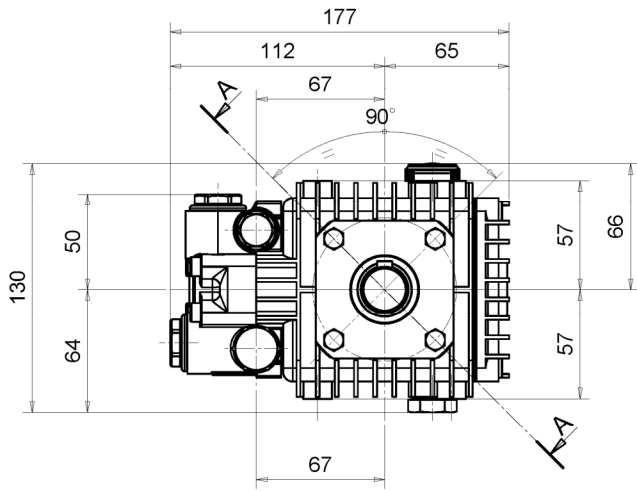

**DIMENSIONI D'INGOMBRO – OVERALL DIMENSIONS – DIMENSIONS D'ENCOMBREMENT
RAUMBEDARF – DIMENSIONES TOTALES – DIMENSÕES**

COD. DIS. 51.2145.00

STD. VERSION

**FE5101 – FE5102
FE5104 – FE5106
FE5108**

HXM VERSION