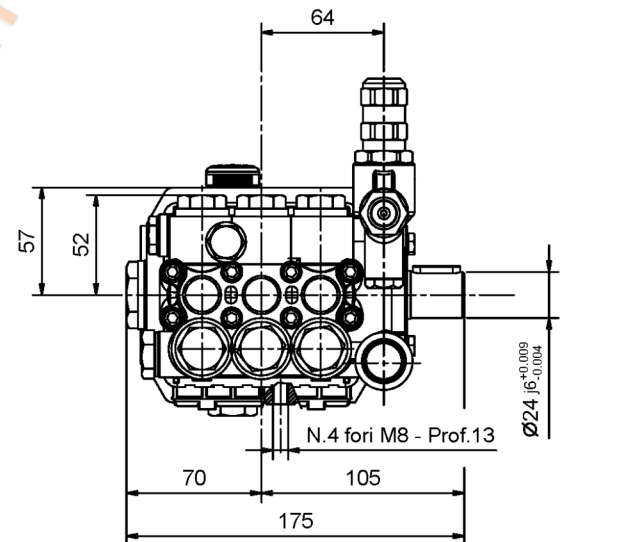

**DIMENSIONI D'INGOMBRO – OVERALL DIMENSIONS – DIMENSIONS D'ENCOMBREMENT
RAUMBEDARF – DIMENSIONES TOTALES – DIMENSÕES**

COD. DIS. 51.2145.00

STD. VERSION

**FE5101 – FE5102
FE5104 – FE5106
FE5108**

HXM VERSION

**FE5101 – FE5102
FE5104 – FE5106
FE5108**

COD. DIS. 51.9609.00