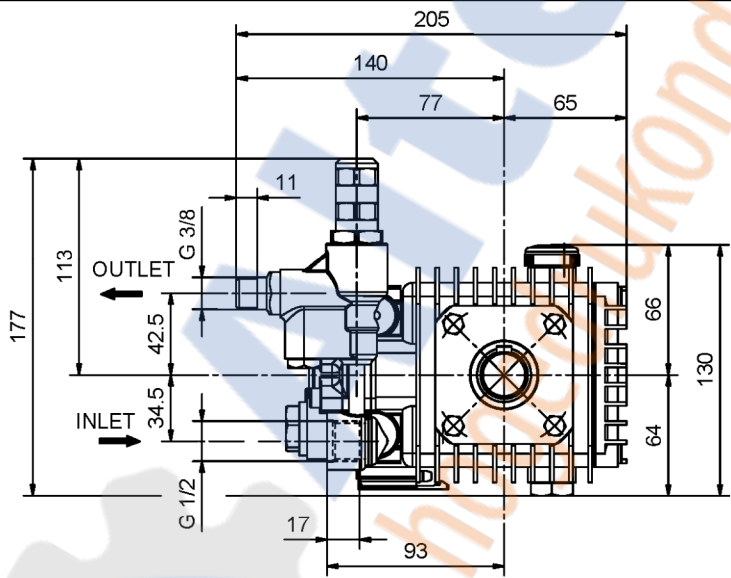

**DIMENSIONI D'INGOMBRO – OVERALL DIMENSIONS – DIMENSIONS D'ENCOMBREMENT
RAUMBEDARF – DIMENSIONES TOTALES – DIMENSÕES**

COD. DIS. 51.2145.00

STD. VERSION

- FE5101 – FE5102
- FE5104 – FE5106
- FE5108

HXM VERSION

- FE5101 – FE5102
- FE5104 – FE5106
- FE5108

COD. DIS. 51.9609.00