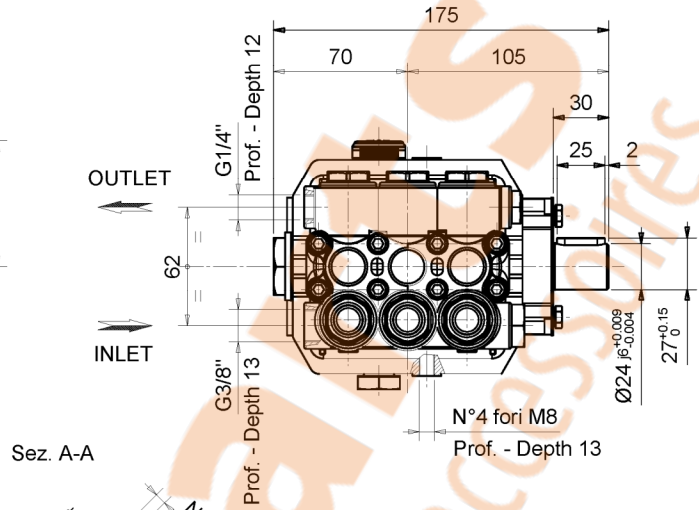

**DIMENSIONI D'INGOMBRO – OVERALL DIMENSIONS – DIMENSIONS D'ENCOMBREMENT
RAUMBEDARF – DIMENSIONES TOTALES – DIMENSÕES**

COD. DIS. 51.2145.00

STD. VERSION

- FE5101 – FE5102
- FE5104 – FE5106
- FE5108

HXM VERSION

- FE5101 – FE5102
- FE5104 – FE5106
- FE5108

COD. DIS. 51.9609.00