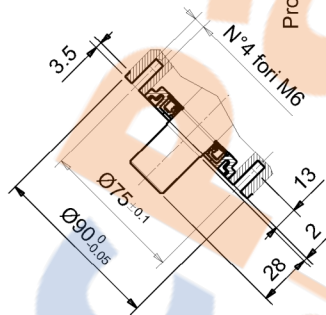

**DIMENSIONI D'INGOMBRO – OVERALL DIMENSIONS – DIMENSIONS D'ENCOMBREMENT
RAUMBEDARF – DIMENSIONES TOTALES – DIMENSÕES**

COD. DIS. 51.2145.00

STD. VERSION

- FE5101 – FE5102
- FE5104 – FE5106
- FE5108

HXM VERSION