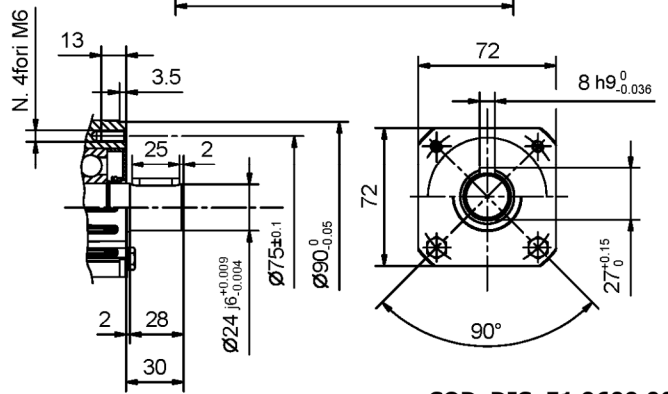

**DIMENSIONI D'INGOMBRO – OVERALL DIMENSIONS – DIMENSIONS D'ENCOMBREMENT  
RAUMBEDARF – DIMENSIONES TOTALES – DIMENSÕES**

**COD. DIS. 51.2145.00**

**STD. VERSION**  
FE5101 – FE5102  
FE5104 – FE5106  
FE5108

**HXM VERSION**

FE5101 – FE5102  
FE5104 – FE5106  
FE5108

**COD. DIS. 51.9609.00**