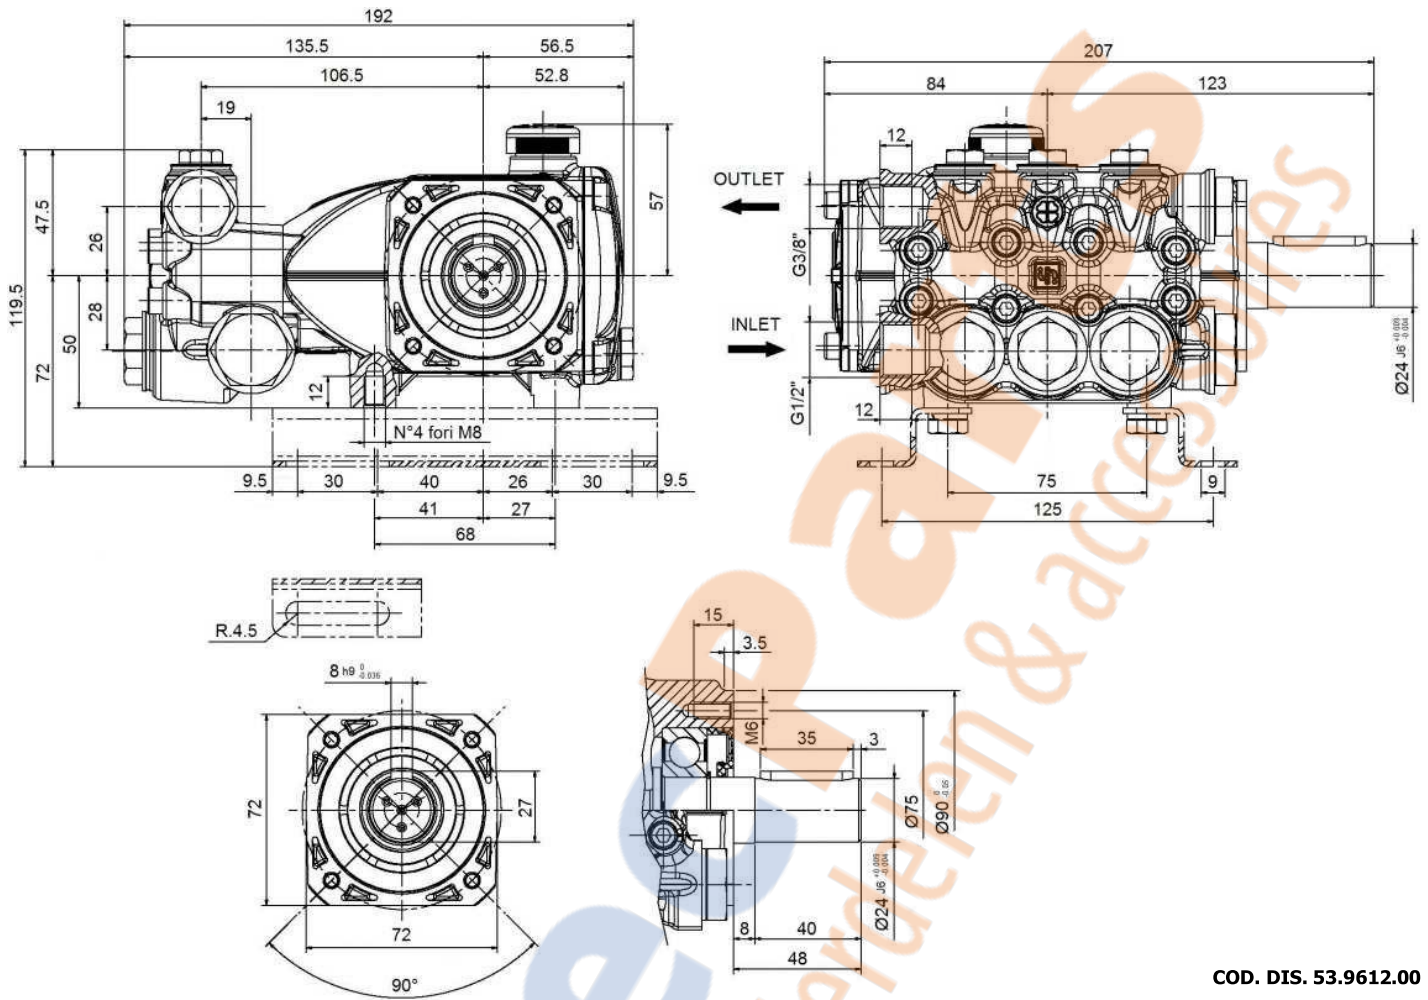

**DIMENSIONI D'INGOMBRO – OVERALL DIMENSIONS – DIMENSIONS D'ENCOMBREMENT
RAUMBEDARF – DIMENSIONES TOTALES – DIMENSÕES**

COD. DIS. 53.9612.00