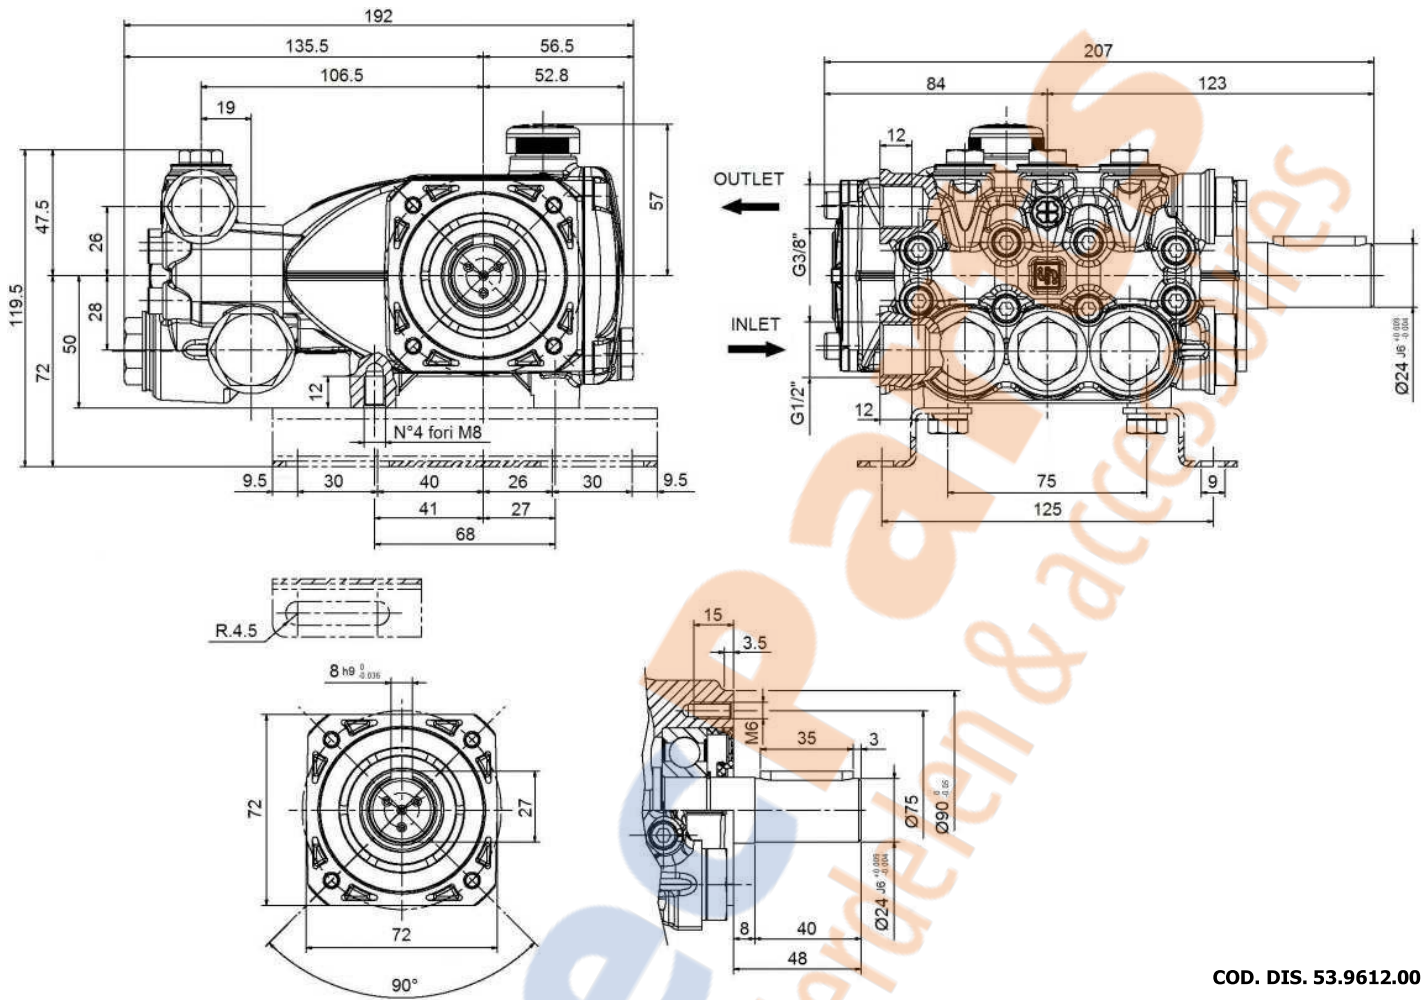

**DIMENSIONI D'INGOMBRO – OVERALL DIMENSIONS – DIMENSIONS D'ENCOMBREMENT  
RAUMBEDARF – DIMENSIONES TOTALES – DIMENSÕES**

**COD. DIS. 53.9612.00**