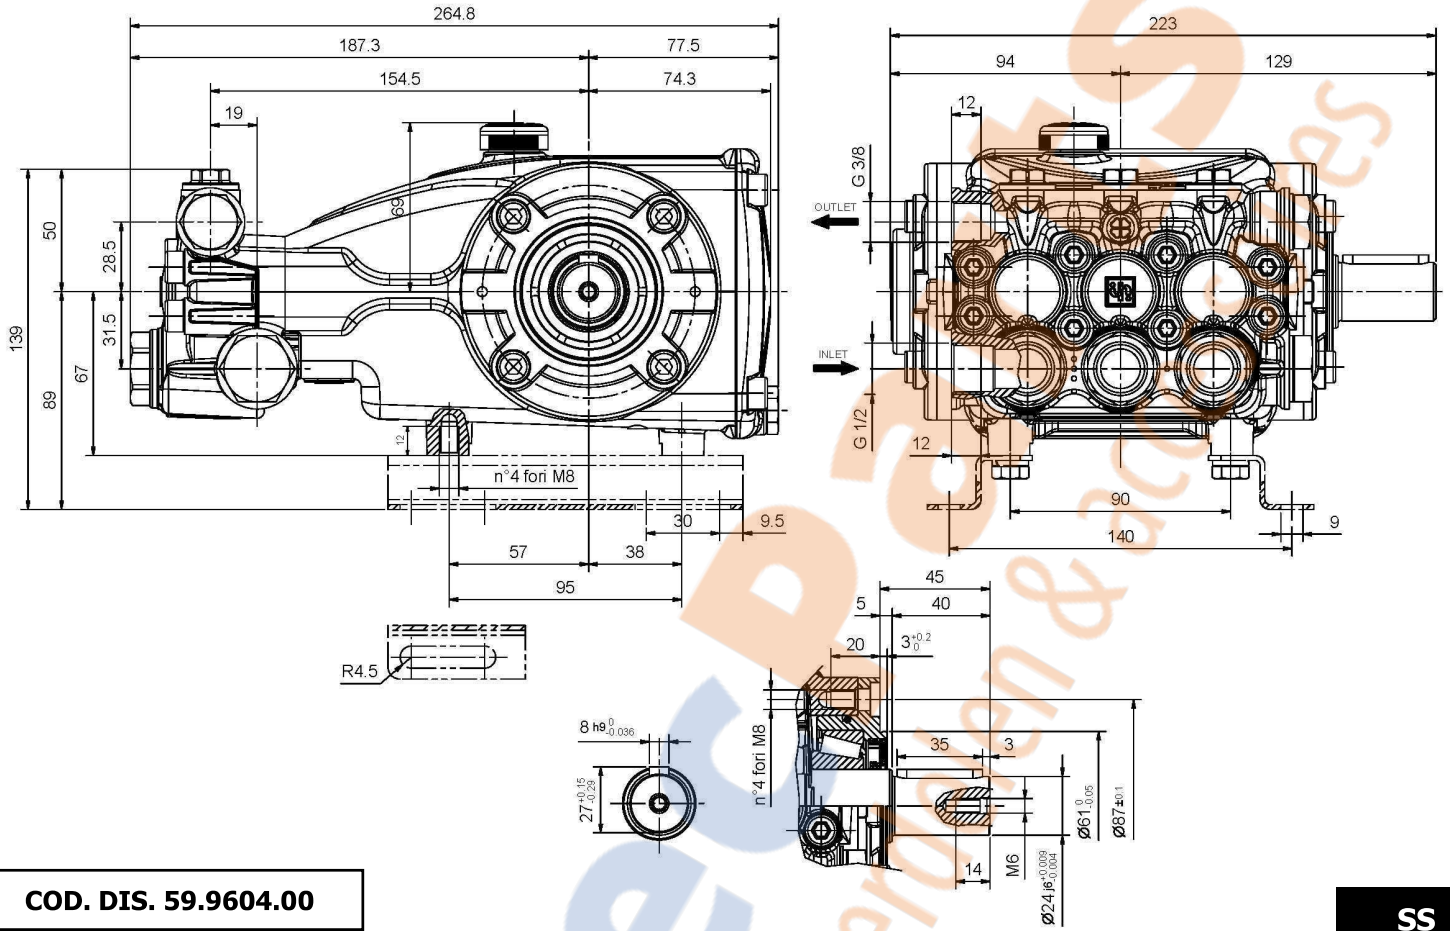

**DIMENSIONI D'INGOMBRO – OVERALL DIMENSIONS – DIMENSIONS D'ENCOMBREMENT
RAUMBEDARF – DIMENSIONES TOTALES – DIMENSÕES**

COD. DIS. 59.9604.00

SS

Alte
hagedrukonderdelen & accessoires