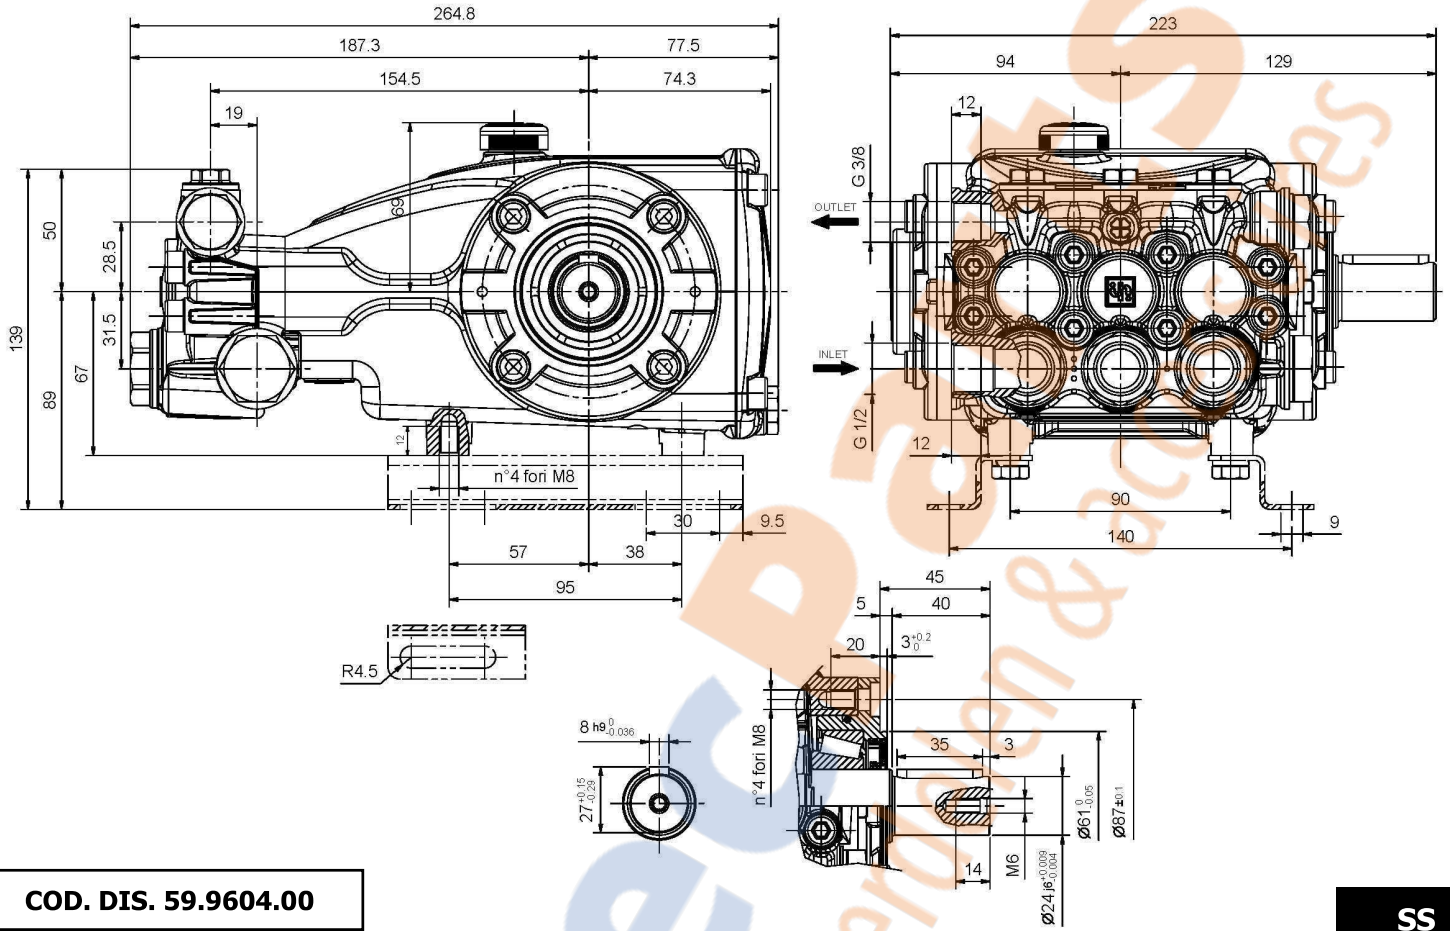

**DIMENSIONI D'INGOMBRO – OVERALL DIMENSIONS – DIMENSIONS D'ENCOMBREMENT
RAUMBEDARF – DIMENSIONES TOTALES – DIMENSÕES**

COD. DIS. 59.9604.00

SS