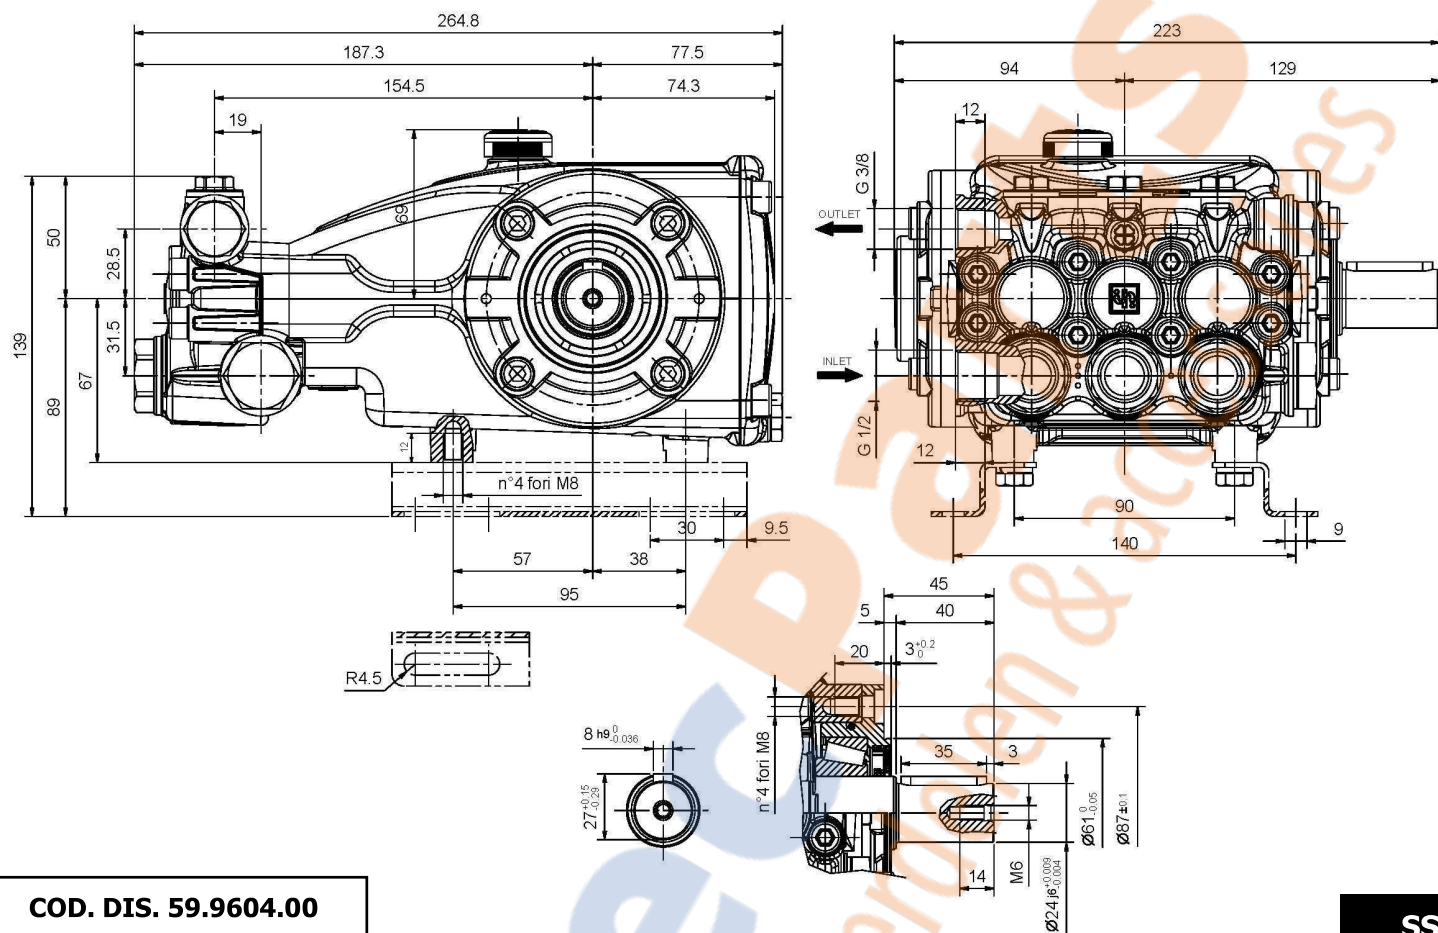

**DIMENSIONI D'INGOMBRO – OVERALL DIMENSIONS – DIMENSIONS D'ENCOMBREMENT
RAUMBEDARF – DIMENSIONES TOTALES – DIMENSÕES**

COD. DIS. 59.9604.00

SS