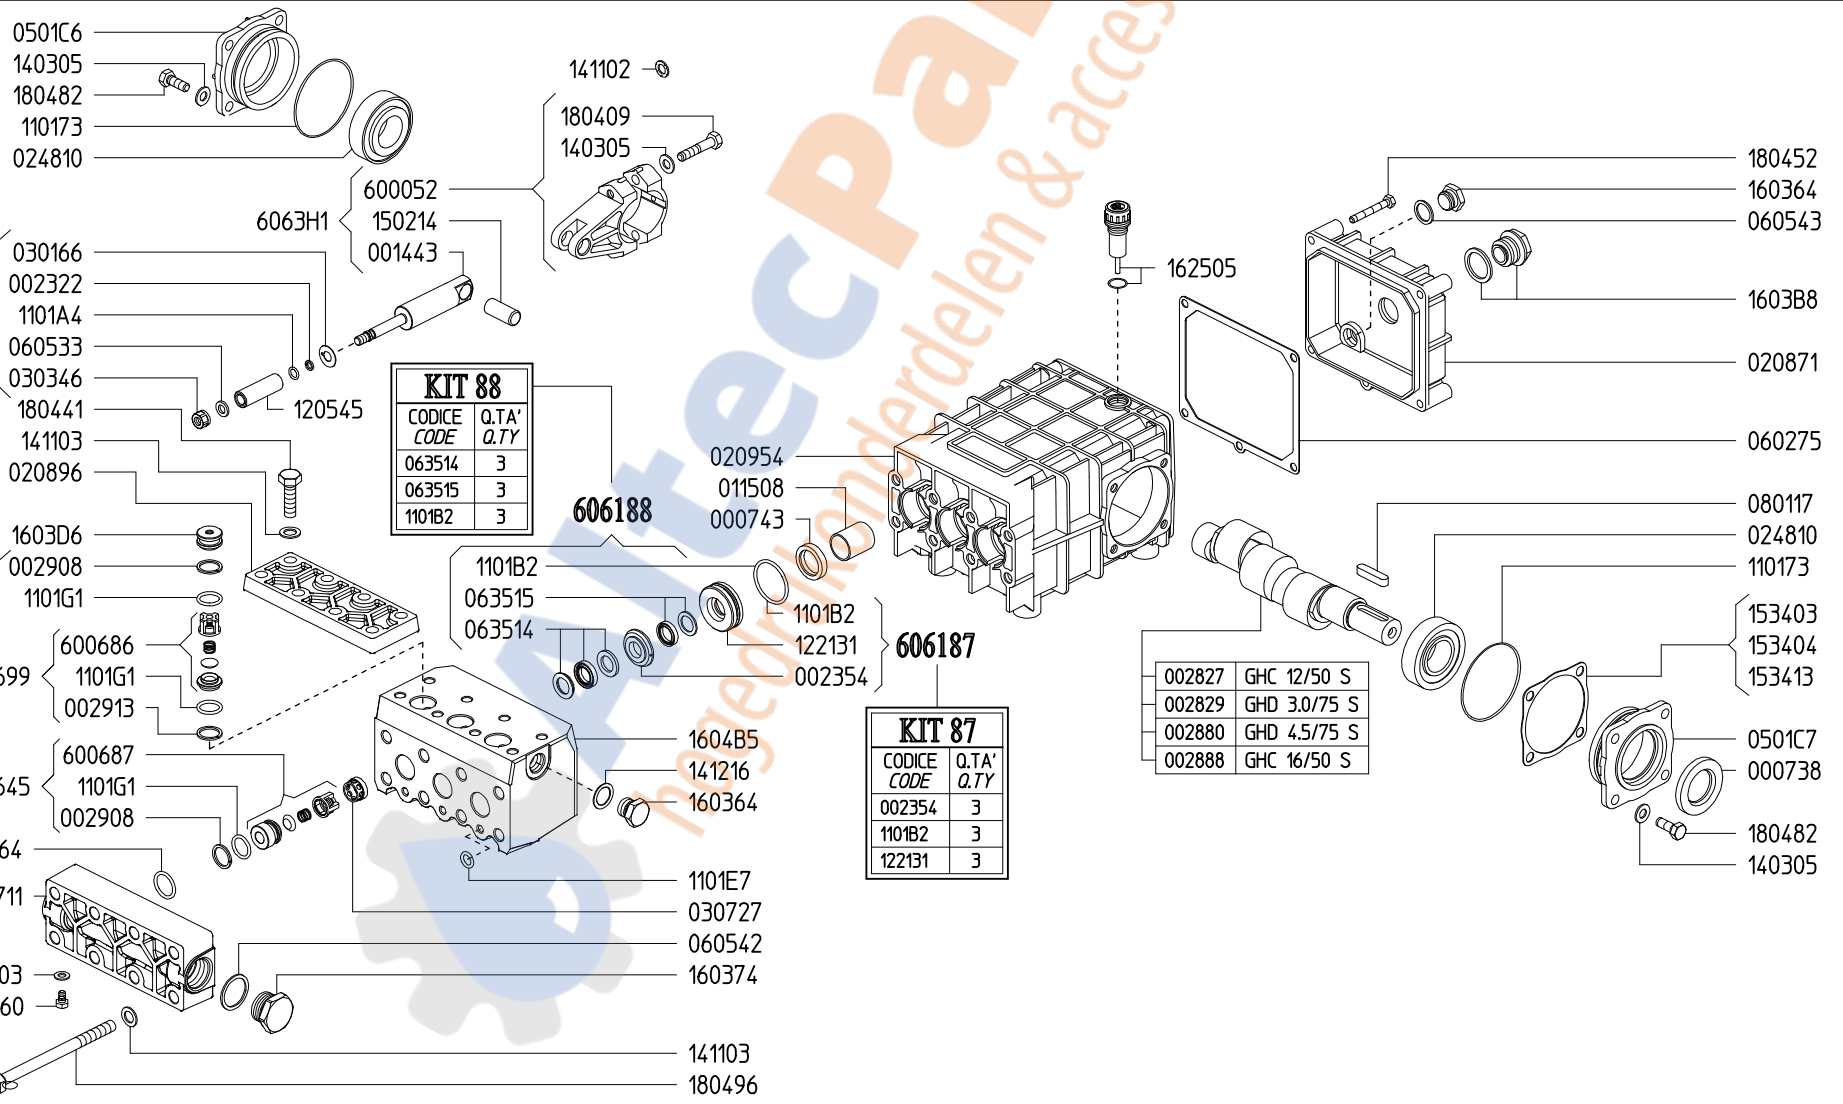

SERIE - SERIES

GH

967200 GHC 12/50 S

967000 GHC 16/50 S

967300 GHD 3.0/75 S

967100 GHD 4.5/75 S

**KIT 85**

CODICE CODE	Q.TA' Q.TY
002322	3
030166	3
030346	3
060533	3
1101A4	3

**KIT 88**

CODICE CODE	Q.TA' Q.TY
063514	3
063515	3
1101B2	3

**KIT 87**

CODICE CODE	Q.TA' Q.TY
002354	3
1101B2	3
122131	3

002827	GHC 12/50 S
002829	GHD 3.0/75 S
002880	GHD 4.5/75 S
002888	GHC 16/50 S

**KIT 152**

CODICE CODE	Q.TA' Q.TY
002908	3
1101G1	3
600645	3
600699	3

- 0501C6
- 140305
- 180482
- 110173
- 024810
- 141102
- 180409
- 140305
- 600052
- 150214
- 001443
- 6063H1
- 030166
- 002322
- 1101A4
- 060533
- 030346
- 180441
- 141103
- 020896
- 120545
- 020954
- 011508
- 000743
- 162505
- 180452
- 160364
- 060543
- 1603B8
- 020871
- 060275
- 080117
- 024810
- 110173
- 153403
- 153404
- 153413
- 0501C7
- 000738
- 180482
- 140305
- 1101B2
- 063515
- 063514
- 1101B2
- 122131
- 002354
- 606187
- 160485
- 141216
- 160364
- 1101E7
- 030727
- 060542
- 160374
- 141103
- 180496
- 1603D6
- 002908
- 1101G1
- 600686
- 1101G1
- 002913
- 600699
- 600687
- 1101G1
- 002908
- 600645
- 110164
- 025711
- 141203
- 180460